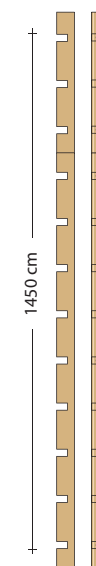

Lister

Lister og hyller er basiskomponentene i Abel systemet. Du velger hvilken kombinasjon og farge som passer din stil og uttrykk. Det er enkelt å utvide systemet både i bredden og høyden samtidig som det er mulig å få skreddersydd en løsning som nøyaktig passer ditt behov.

Høyde	Spor	Eik/Valnøtt	Hvit/sort
List 13 cm	1 spor	270,-	295,-
List 26 cm	2 spor	410,-	440,-
List 39 cm	3 spor	560,-	600,-
List 52 cm	4 spor	680,-	730,-
List 65 cm	5 spor	790,-	860,-
List 91 cm	7 spor	960,-	1040,-
List 117 cm	9 spor	1130,-	1215,-

Farger

12 spor
9 spor + 3 spor