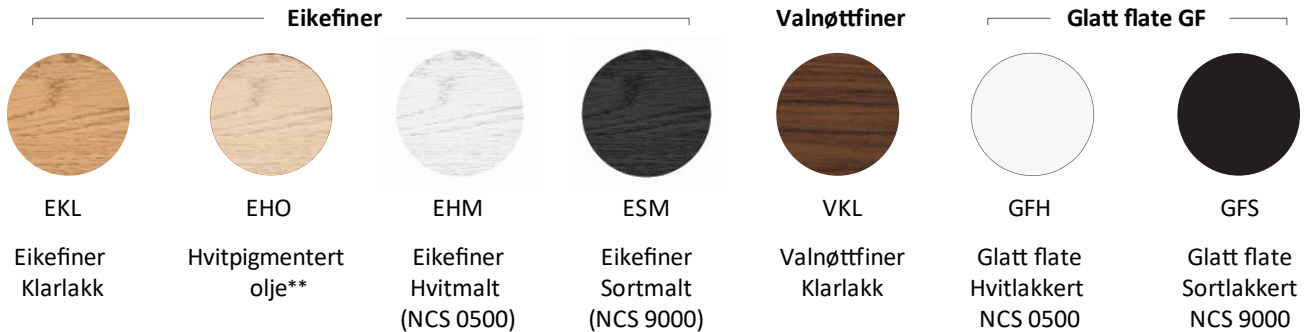

Standard farger og overflater

** Eikefiner med hvitpigmentert olje anbefales kun til bruk på skapfronter