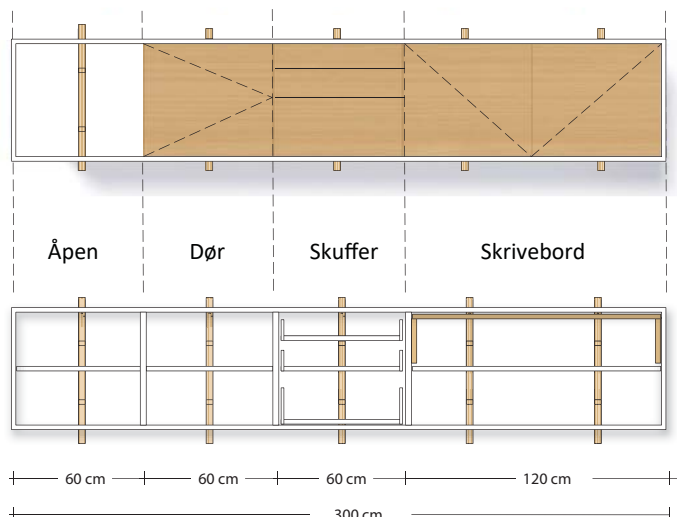

Kombinasjoner

Man kan selv bestemme hvilken funksjon de forskjellige modulene i konsollene skal ha. Man kan velge mellom Dører - Skuffer - Skrivebord - Åpen