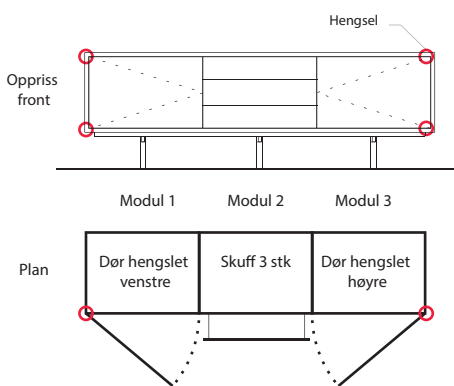

Forside - bakside

Abel konsoll frittstående er designet slik at front og bakside er likeverdige. Dersom du bruker konsollen som en romdeler, hvorfor ikke ha funksjoner på begge sider?