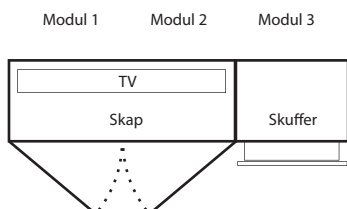

TV

Abel konsoll med TV-heis spesialdesignet for Samsung 43 tommer smart TV UHD LED. TV er ikke inkludert i prisen og må anskaffes av kunde grunnet lisenser og garantier.

1. Bredde 2. Dybde