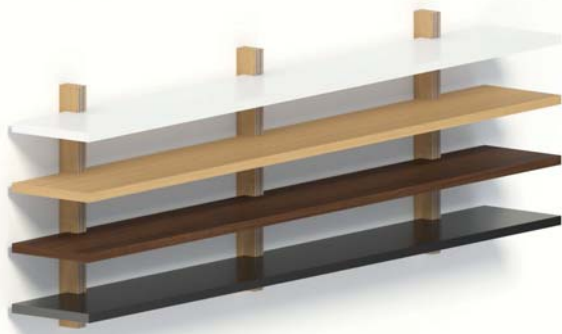

Farger og overflater

Lag din unike kombinasjon av Abel system. Lek med farger, overflater og størrelser som passer deg. Abel System leveres som standard i hvit- eller sortlakkerte overflater eller finer i eik og valnøtt. Vi har satt sammen 11 farger i vår "Abel palett", eller du kan velge en personlig farge fra NCS systemet.