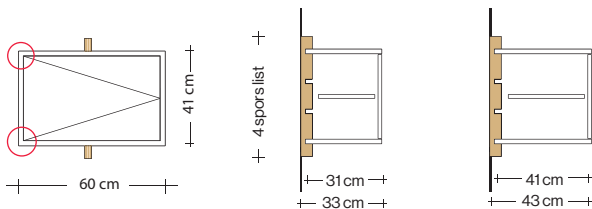

Høyde 15 cm  
(2 spor)

Høyde 28 cm  
(3 spor)

Høyde 41 cm  
(4 spor)

60 cm

100 cm

120 cm

160 cm

Hylle dybde 21 cm

**Skreddersøm:** Ja, breddeformat

**Pris:** Komplet, uten opphengslist.

Produkt	Bredde	Dybde 31 cm		Dybde 41 cm	
		Høyde 41 cm	Høyde 54 cm	Høyde 41 cm	Høyde 54 cm
Konsoll 1 dør	60 cm	8.980,-	10.980,-	10.980,-	12.670,-
Konsoll 2 dører	120 cm	14.980,-	18.880,-	18.880,-	22.100,-
Konsoll 3 dører	180 cm	19.670,-	23.980,-	23.980,-	28.400,-
Konsoll 4 dører	240 cm	23.200,-	28.700,-	28.700,-	33.630,-
Konsoll 5 dører	300 cm	27.800,-	34.540,-	34.540,-	40.370,-

## Standard mål

Konsoller høyde 41 cm - Dybde 31/41cm  
Minimum listlengde = 4 spor

Konsoller høyde 54 cm - Dybde 31/41cm  
Minimum listlengde = 5 spor