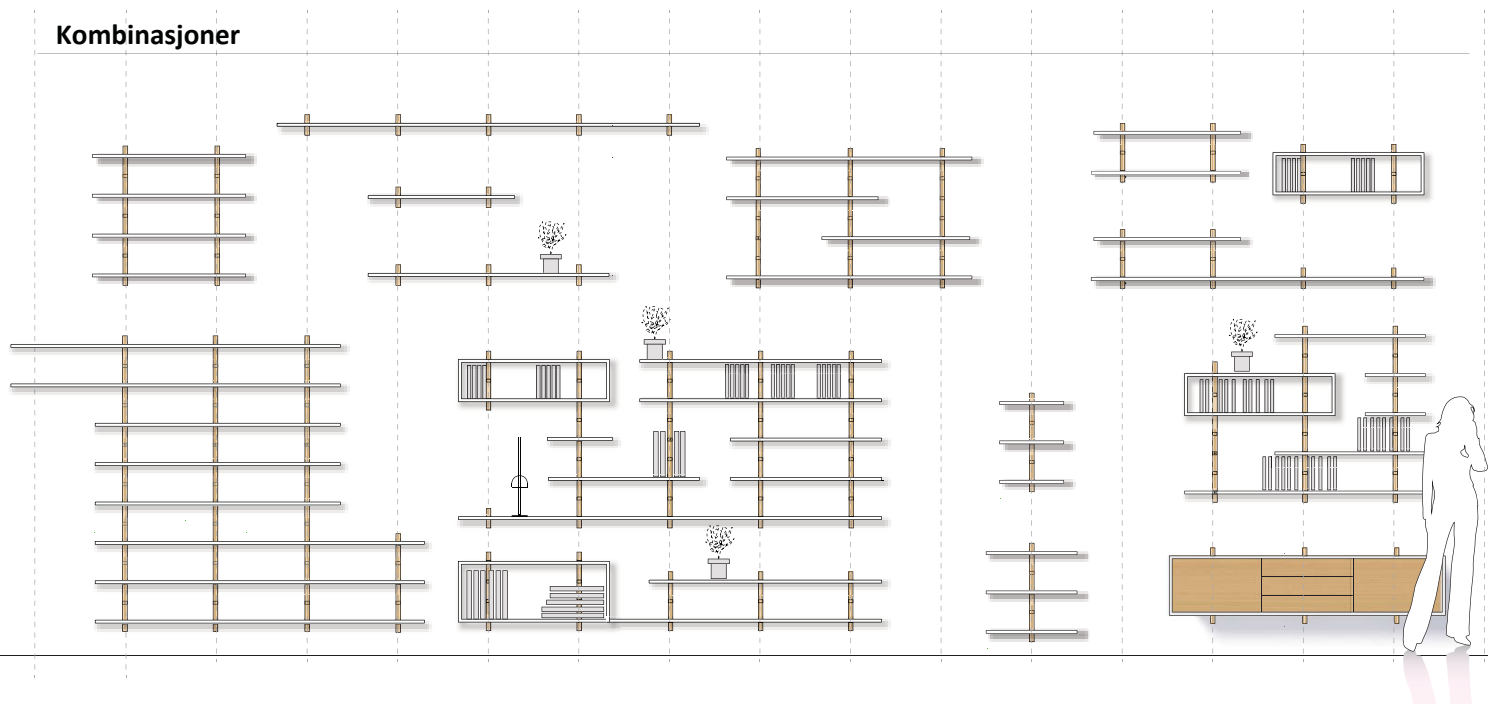

# Kombinasjoner

Abel system er fleksibelt og gir rom for uendelige kombinasjoner.

Velg en størrelse og farge som passer ditt interiør. Systemet er enkelt å bygge ut i bredden og høyden.

Velg skreddersøm til ditt nøyaktige behov.

## Hjørneløsning

	60 cm	100 cm	160 cm	220 cm	280 cm
Høyde 13 cm 1 spor					
Høyde 39 cm 3 spor					
Høyde 65 cm 5 spor					
Høyde 91 cm 7 spor					
Høyde 117 cm 9 spor					
Høyde 143 cm 11 spor (9+2)					
Høyde 182 cm 14spor (9+5)					
Høyde 182 cm 11spor (7+4)					
Konsoll H: 41 cm					
182 cm - 16 spor (9+7)					
Konsoll H: 54 cm					
	60 cm	100 cm	160 cm	220 cm	280 cm