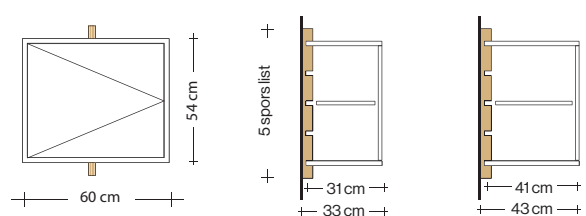

Høyde 15 cm  
(2 spor)

Høyde 28 cm  
(3 spor)

Høyde 41 cm  
(4 spor)

60 cm

100 cm

120 cm

160 cm

Hylle dybde 21 cm

## Hjørneløsning

	60 cm	100 cm	160 cm	220 cm	280 cm
Høyde 13 cm 1 spor					
Høyde 39 cm 3 spor					
Høyde 65 cm 5 spor					
Høyde 91 cm 7 spor					
Høyde 117 cm 9 spor					
Høyde 143 cm 11 spor (9+2)					
Høyde 182 cm 14spor (9+5)					
Høyde 182 cm 11spor (7+4)					
Konsoll H: 41 cm					
182 cm - 16 spor (9+7)					
Konsoll H: 54 cm					
	60 cm	100 cm	160 cm	220 cm	280 cm

**Skreddersøm:** Ja, breddeformat

**Pris:** Komplet, uten opphengslist.

Produkt	Bredde	Dybde 31 cm		Dybde 41 cm	
		Høyde 41 cm	Høyde 54 cm	Høyde 41 cm	Høyde 54 cm
Konsoll 1 dør	60 cm	8.980,-	10.980,-	10.980,-	12.670,-
Konsoll 2 dører	120 cm	14.980,-	18.880,-	18.880,-	22.100,-
Konsoll 3 dører	180 cm	19.670,-	23.980,-	23.980,-	28.400,-
Konsoll 4 dører	240 cm	23.200,-	28.700,-	28.700,-	33.630,-
Konsoll 5 dører	300 cm	27.800,-	34.540,-	34.540,-	40.370,-

## Standard mål

Konsoller høyde 41 cm - Dybde 31/41cm  
Minimum listlengde = 4 spor

Konsoller høyde 54 cm - Dybde 31/41cm  
Minimum listlengde = 5 spor