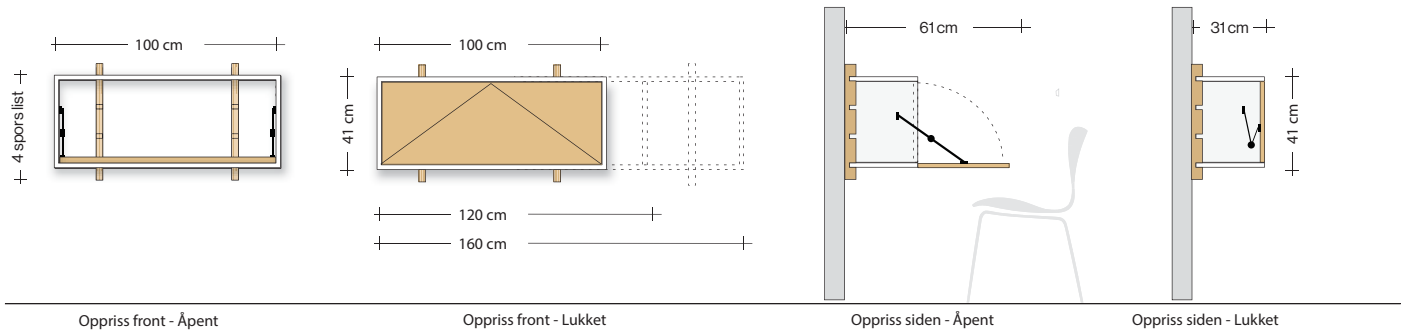

Klaffebord/uten ramme

Minimum lengde på list, 3 spor.

	Bredde	Høyde	Dybde 51 cm (21 + 31 cm)	Dybde 61 cm (21 + 41 cm)
Klaffebord 100	100 cm	41 cm	7.420,-	7.990,-
Klaffebord 160	160 cm	31 cm	11.380,-	12.670,-