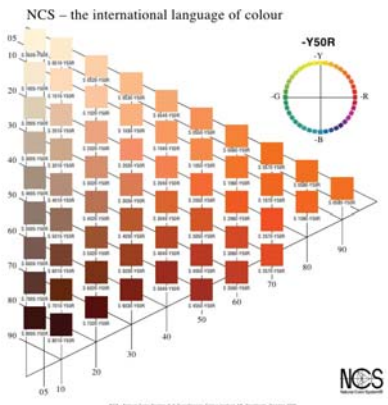

## Farger og overflater

Lag din unike kombinasjon av Abel system. Lek med farger, overflater og størrelser som passer deg. Abel System leveres som standard i hvit- eller sortlakkerte overflater eller finer i eik og valnøtt. Vi har satt sammen 11 farger i vår "Abel palett", eller du kan velge en personlig farge fra NCS systemet.

### Standard farger og overflater

\*\* Eikefiner med hvitpigmentert olje anbefales kun til bruk på skapfronter

### Spesialfarger

Valgfri NCS (GFV) Pristillegg 1.000,- pr. farge