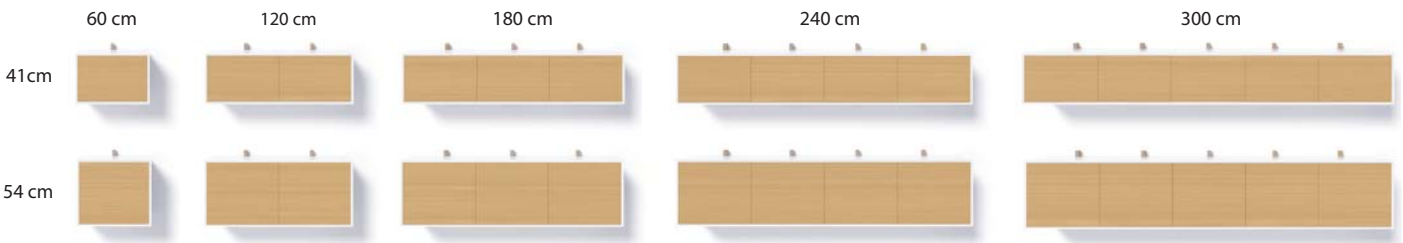

Standard mål