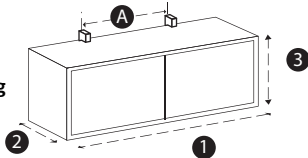

## Standard mål

Konsoller høyde 41 cm - Dybde 31/41cm  
Minimum listlengde = 4 spor

Konsoller høyde 54 cm - Dybde 31/41cm  
Minimum listlengde = 5 spor

## Skreddersøm 2.000,-

Konsollene i Abel system kan produseres på spesialmål i bredde- og dybderetning (1 + 2). Høyden (3) på konsoll er fleksibel men må forholde seg til sporavstand på list.

1. Bredde på konsoll
2. Dybde, ut fra list/vegg
3. Høyde