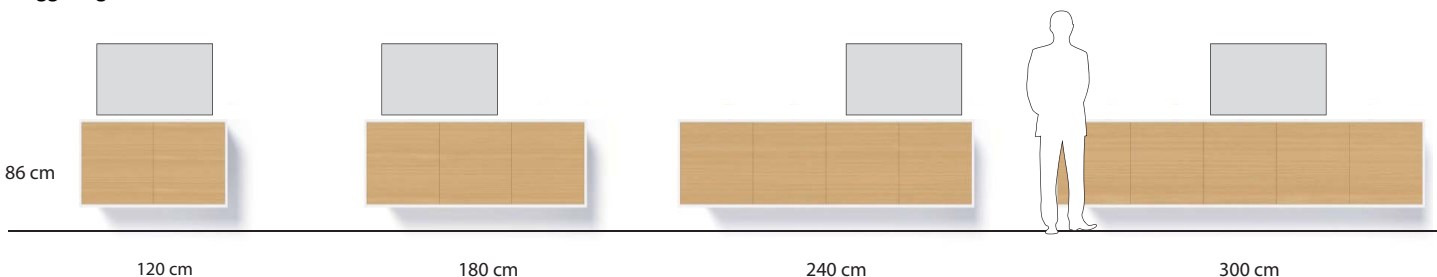

Konsoll med TV heis

Konsoll med integrert TV modul hvor skjermen kan gjemmes helt bort og heises opp når man ønsker å se på TV. Konsollene kan leveres som vegghengt eller frittstående modell. Konsollene passer for alle rom og leveres i 5 standard størrelser, men kan også tilvirkes på skreddersøm. Alle dørfronter har trykk åpning, uten synlige håndtak. Skuffer er også tilgjengelig.

Detalj: Frontene blir produsert av samme plate, slik at tremønsteret blir uavbrutt over hele fronten.

Skreddersøm: Ja, ekstrakostader vil påløpe.

Pris: Frittstående - komplett med dører og sokkelben,
Vegghengt - komplett uten opphengslist

Produkt	Dybde	Konsoll høyde	Bredde	Vegghengt	Frittstående
Konsoll 2 dører	41 cm	70 cm	120 cm	34.780,-	43.290,-
Konsoll 3 dører	41 cm	70 cm	180 cm	43.200,-	54.890,-
Konsoll 4 dører	41 cm	70 cm	240 cm	51.600,-	66.200,-
Konsoll 5 dører	41 cm	70 cm	300 cm	59.980,-	76.890,-

Standard mål

Frittstående

Vegghengt

TV, dører & skuffer

Abel system unike konstruksjonsprinsipp åpner opp for uendelige kombinasjoner hvor man selv kan bestemme oppbygningen av hver modul og konfigurasjonen av disse (plassering i forhold til hverandre) Tv modulen har bredde 120 cm og kan ikke modifiseres.

Forside - bakside frittstående

Abel konsoll frittstående er designet slik at front og bakside er likeverdige. Dersom du bruker konsollen som en romdeler, hvorfor ikke ha funksjoner på begge sider?

Skreddersøm Pris 1.500,-

Frittstående konsoller kan produseres på spesialmål i bredderetning. Vegghengte konsoller kan produseres på spesialmål i bredde- og dybderetning (1 + 2). Høyden på alle konsoller er låst til størrelsen på TV apparatet (max 43").

TV