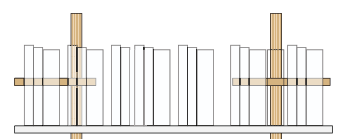

## Rammer

Produkt	Bredde	Dybde 21 cm			Dybde 31 cm		
		Høyde 15 cm	Høyde 28 cm	Høyde 41 cm	Høyde 15 cm	Høyde 28 cm	Høyde 41 cm
Ramme	60 cm	2.950,-	2.950,-	3.390,-	4.370,-	4.370,-	4.990,-
Ramme	100 cm	4.370,-	4.370,-	4.740,-	6.450,-	6.450,-	6.890,-
Ramme	120 cm	4.980,-	4.980,-	5.410,-	7.350,-	7.350,-	7.980,-
Ramme	160 cm	6.320,-	6.320,-	6.760,-	8.490,-	8.490,-	9.980,-

Høyde 15 cm  
(2 spor)

Høyde 28 cm  
(3 spor)

Høyde 41 cm  
(4 spor)

60 cm

100 cm

120 cm

160 cm

Hylle dybde 21 cm

Hylle dybde 21 cm

Hylle dybde 21 cm

Hylle dybde 21 cm

Hylle dybde 21 cm

Hylle dybde 21 cm

Høyde 15 cm - 2 spor

Høyde 28 cm - 3 spor

Høyde 41 cm 4 spor

## Bokstøtter

± 20 cm

Oppriss

± 20 cm

Med Abel bokstøtte kan man møblere med bøker helt ut til kanten av hylleplaten og dermed optimalisere plassen. Bokstøtten i heltre eik er en elegant og enkel komponent og er tilpasset standard utkraging på hylle på 20 cm.