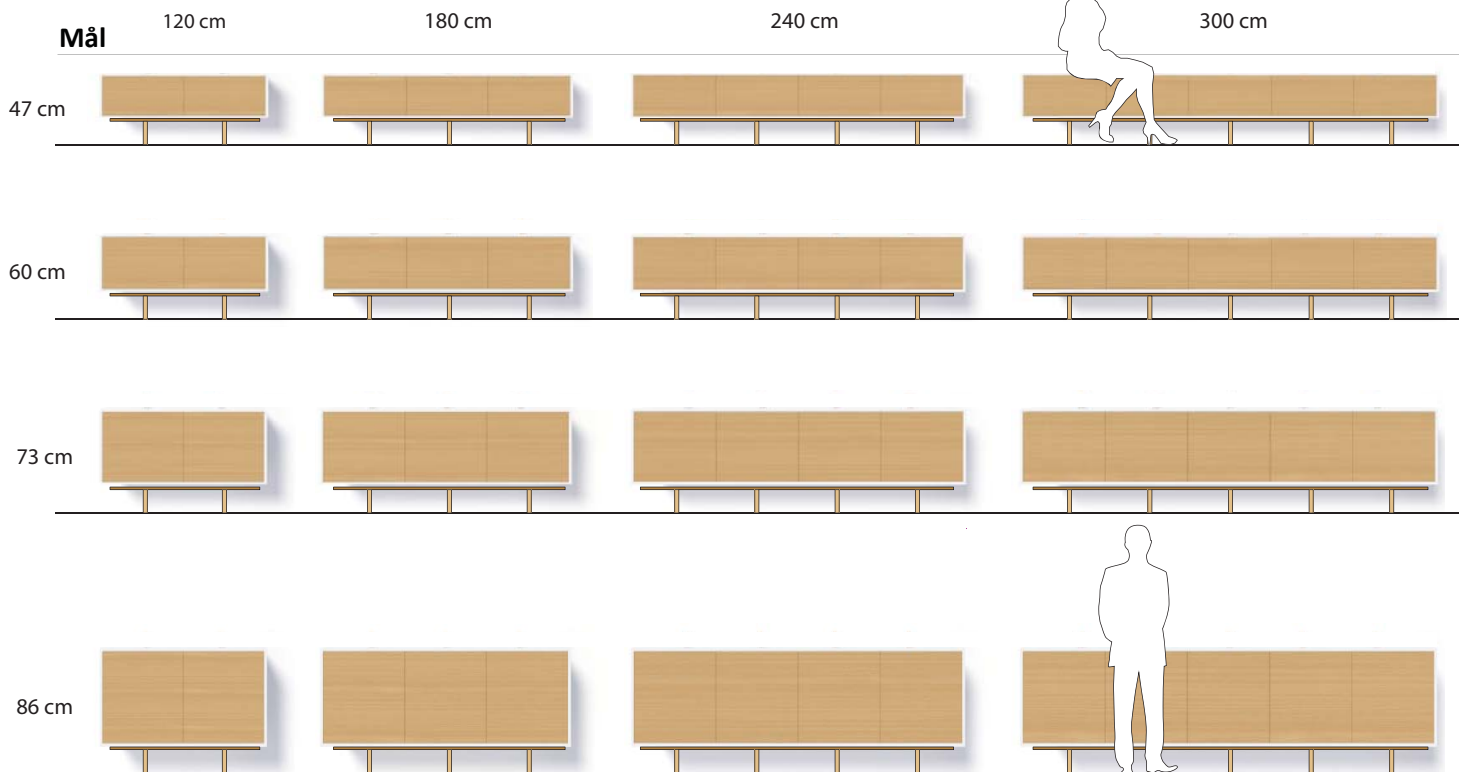

Mål

Dører og skuffer

Med Abel konsoller kan du bestemme om du vil ha dører eller skuffer (se side 5.) Bestem selv hvilken vei dørene skal slå.