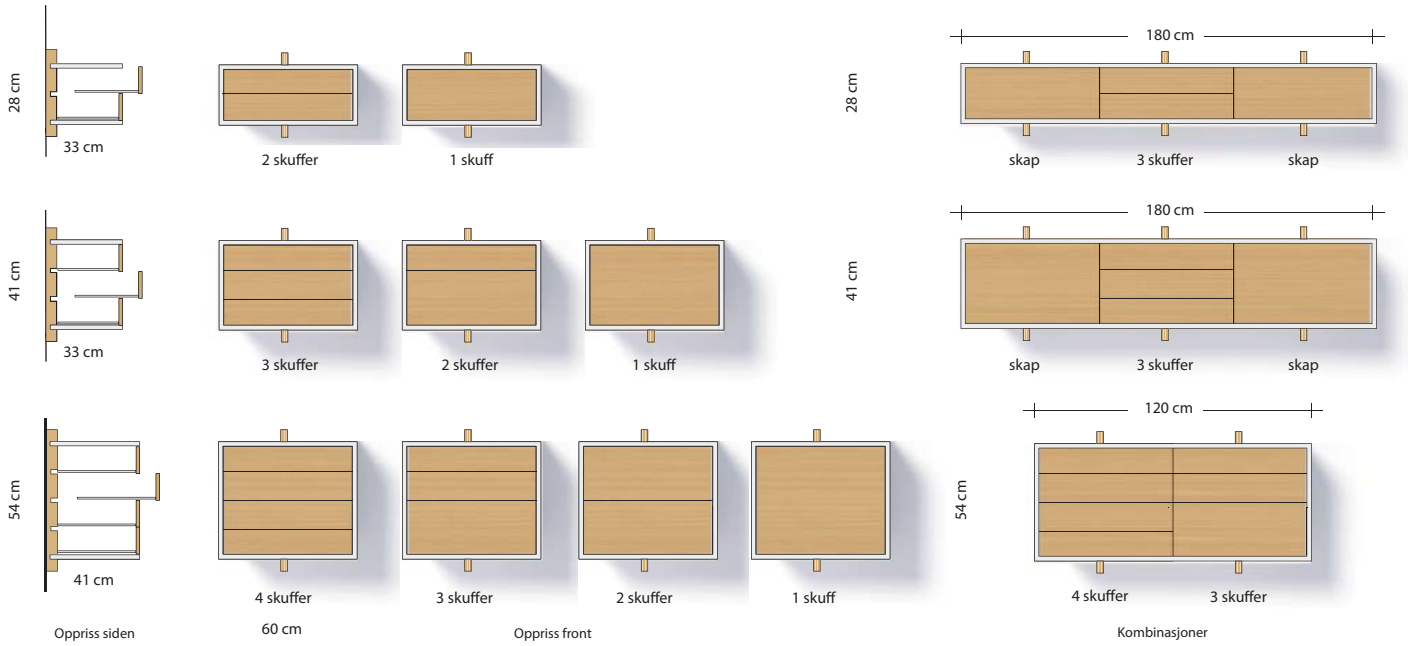

Skuff

Skuff til konsoll, vegghengt eller frittstående - pris pr. skuff

2.400,-