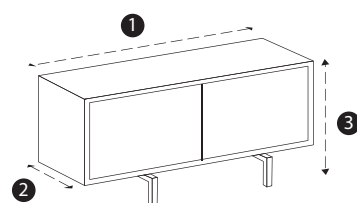

Skreddersøm

Konsollene i Abel system kan produseres på spesialmål i bredde- og dybderetning (1 + 2). Høyden på konsoll er også fleksibel men må forholde seg til systemets modulære oppbygning.

Pris 1.500,-