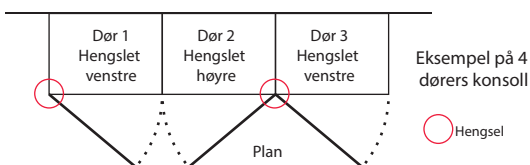

Hengsling - Bestem selv hvilken vei dørene skal slå.