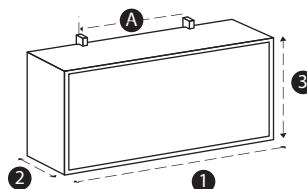

### Klaffebord/uten ramme

Minimum lengde på list, 3 spor.

	Bredde	Høyde	Dybde 51 cm (21 + 31 cm)	Dybde 61 cm (21 + 41 cm)
Klaffebord 100	100 cm	41 cm	7.420,-	7.990,-
Klaffebord 160	160 cm	31 cm	11.380,-	12.670,-

### Mål & skreddersøm

Skrivebordene i Abel system kan produseres på spesialmål i bredde- og dybderetning (1 & 2). Høyden på konsoll er også fleksibel, men må forholde seg til sporavstand på list.

1.500,-