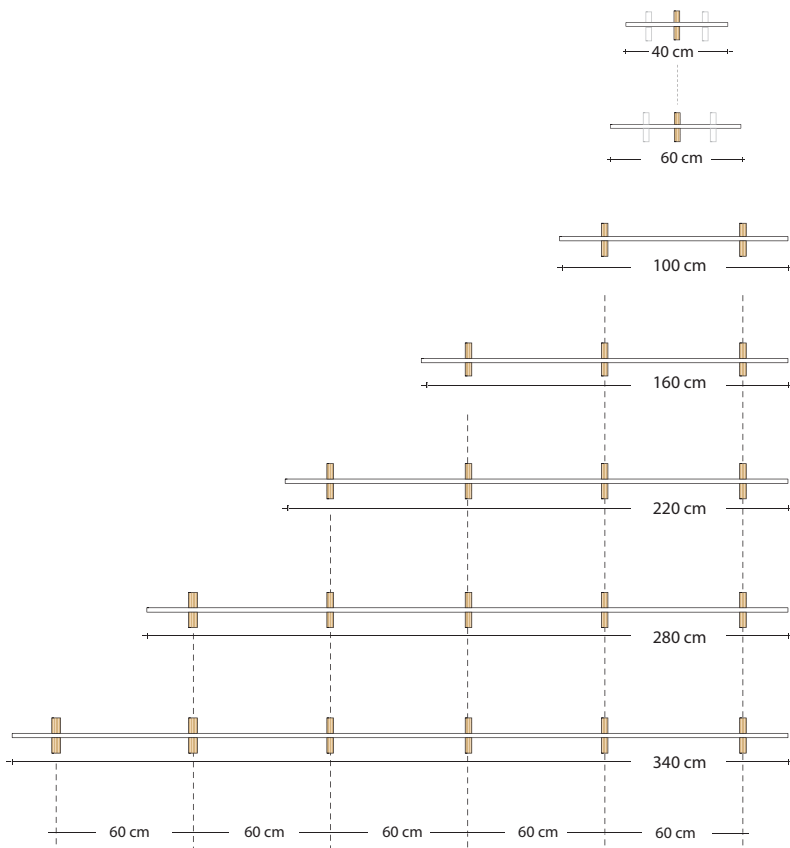

Bredde	Dybde 21 cm	Dybde 31 cm
40 cm	480,-	720,-
40 cm singel m/plugg	610,-	**
60 cm	690,-	1.020,-
60 cm singel m/plugg	890,-	**
100 cm	1.015,-	1.580,-
120 cm <span style="color: #00AEEF;">Ny</span>	1.290,-	1.800,-
160 cm	1.730,-	2.560,-
220 cm	2.380,-	3.510,-
280 cm	2.980,-	4.390,-