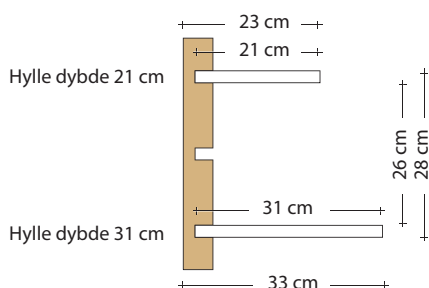

Standard mål