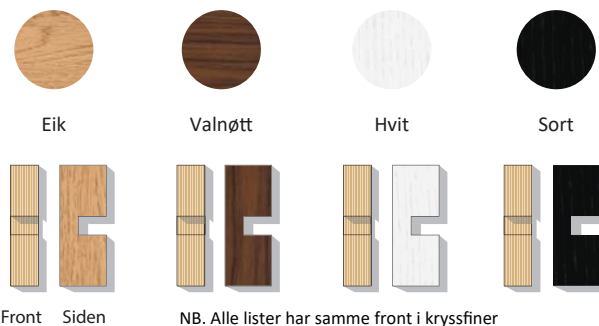

Lister

Lister og hyller er basiskomponentene i Abel systemet. Du velger hvilken kombinasjon og farge som passer din stil og uttrykk. Det er enkelt å utvide systemet både i bredden og høyden samtidig som det er mulig å få skreddersydd en løsning som nøyaktig passer ditt behov.

Høyde	Spor	Eik/Valnøtt	Hvit/sort
List 13 cm	1 spor	270,-	295,-
List 26 cm	2 spor	410,-	440,-
List 39 cm	3 spor	560,-	600,-
List 52 cm	4 spor	680,-	730,-
List 65 cm	5 spor	790,-	860,-
List 91 cm	7 spor	960,-	1040,-
List 117 cm	9 spor	1130,-	1215,-

Farger

12 spor
9 spor + 3 spor