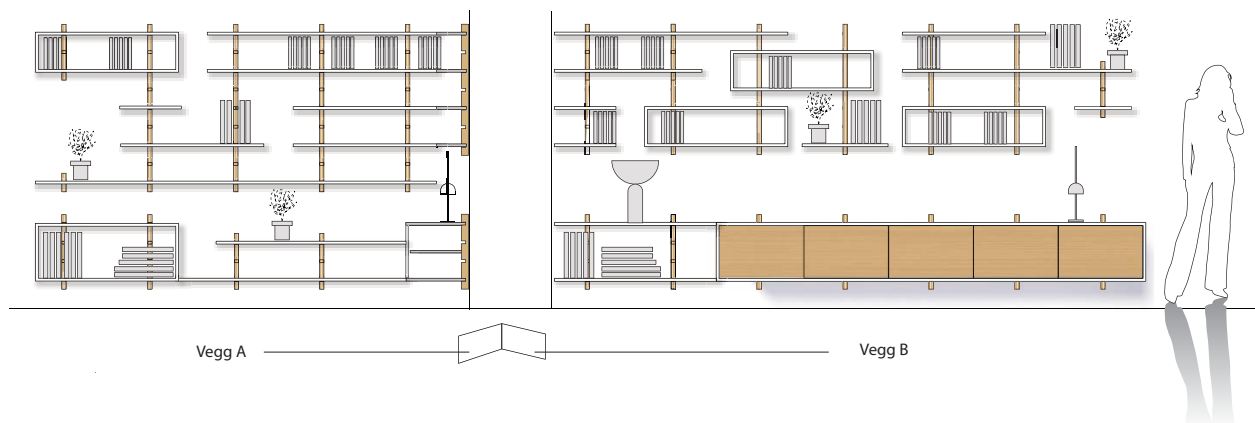

Hjørneløsning