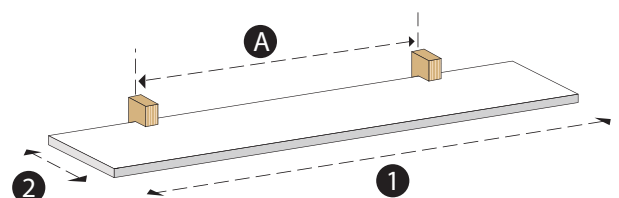

Skreddersøm & spesialmål

Hyllene i Abel system kan produseres på spesialmål i bredde- og lengderetning (1 + 2). Ved lengder under 100 cm, bør man nedjustere avstanden mellom listene (A)