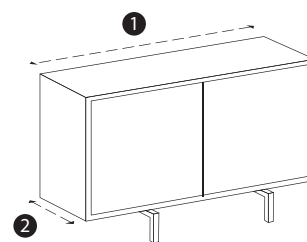

TV

Abel konsoll med TV-heis spesialdesignet for Samsung 43 tommer smart TV UHD LED. TV er ikke inkludert i prisen og må anskaffes av kunde grunnet lisenser og garantier.

1. Bredde 2. Dybde