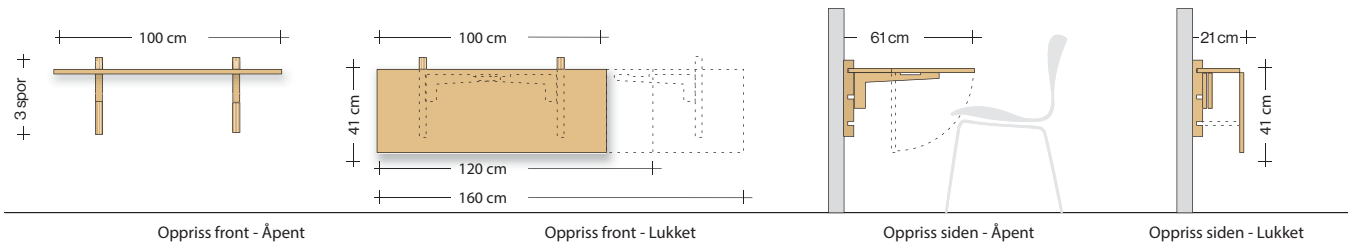

Mål & skreddersøm

Skrivebordene i Abel system kan produseres på spesialmål i bredde- og dybderetning (1 & 2). Høyden på konsoll er også fleksibel, men må forholde seg til sporavstand på list.

1.500,-